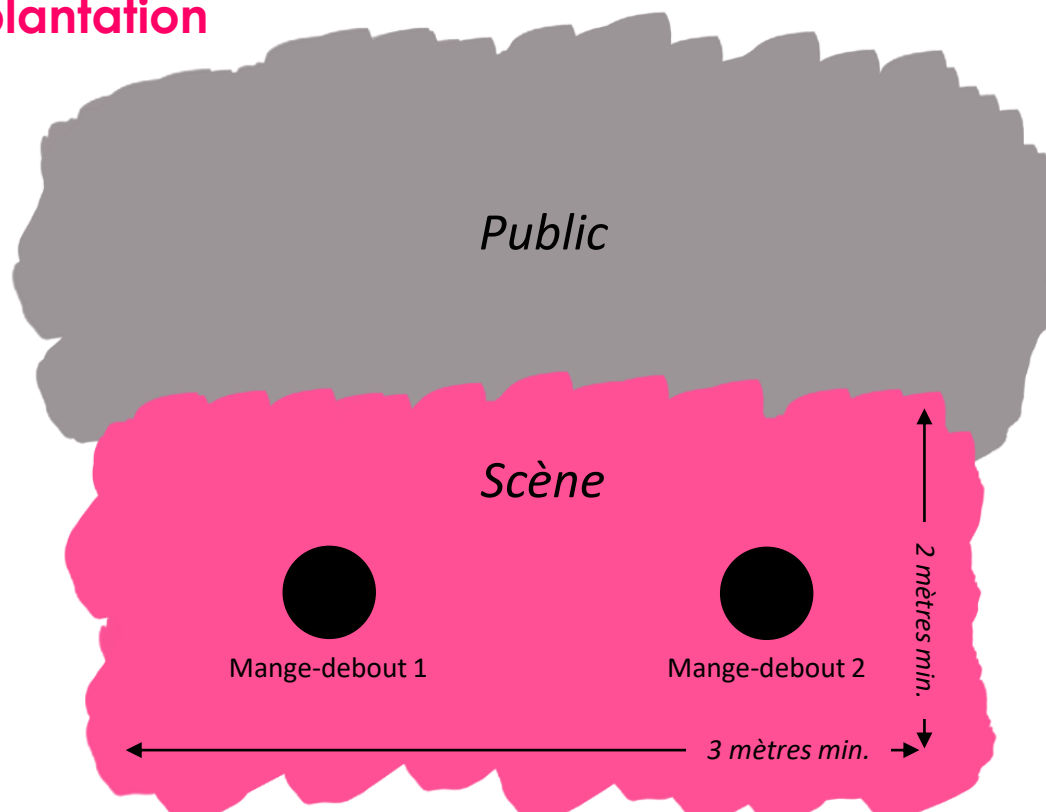

**Absence de besoin d'alimentation électrique.**

**Durées**

- Spectacle : 50 minutes
- Montage : 30 minutes\*
- Démontage : 30 minutes\*

*\* Peut être réduit à 10 minutes en fonction des contraintes.*

**Espace scénique minimum**

- Largeur : 3 mètres
- Profondeur : 2 mètres

**Schéma d'implantation**

**Contact** Pascal FILLON /// 06 28 84 41 84  
pascal@compagniejamaistrop tard.com